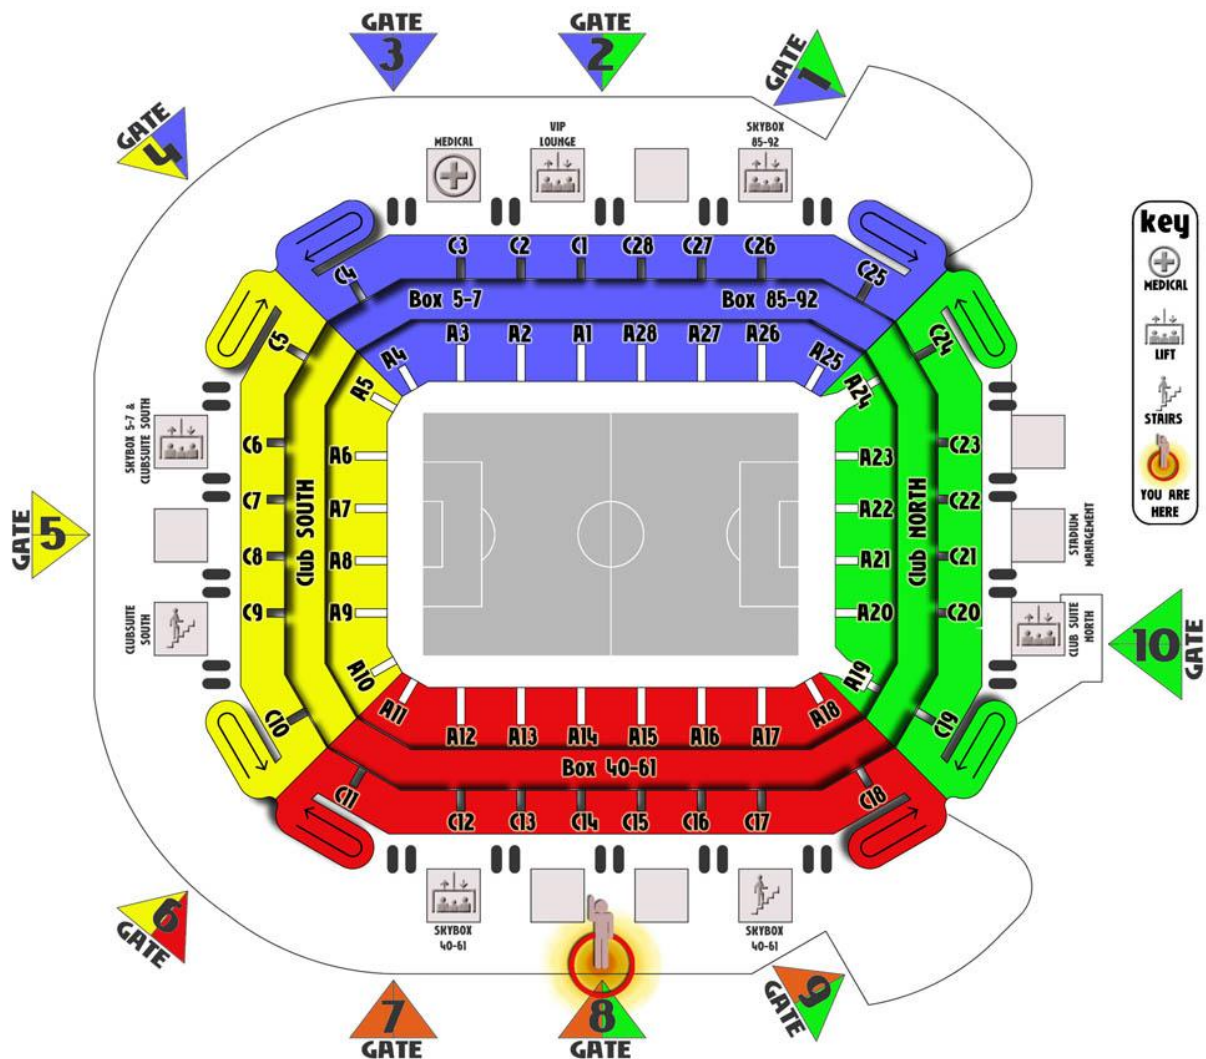

Hoe veel toiletten?	1.030 (622 toiletten & 408 urinalen)
Hoe werd veel beton gebruikt?	45,000m³
Dak structurele staalgewicht?	1,450T
GPS coördineert	25°27'40"S 30°55'44"E
Opmerkelijke kenmerken	• Van 2010 de 5 nieuwe stadions Mbombela zijn het enige geheel Zuid-Afrikaans ontworpen. • Laagst per plaats kosten van nieuwe WC Stadions. • De Dichtste stoelen naar de worp van alle 10 WC Stadions. • Zuid-Afrikaanse producten werden zo ver zoals mogelijk gebruikt. Bijvoorbeeld was het dak 100% gefabriceerd in Zuid-Afrika. • De stoelen zijn met zebrastrepen gemodelleerd. • "De Wildste Stadion" van Afrika • De Giraffehoofden zijn groot genoeg voor een persoon om binnen te staan.

Zitplaatsen plannen